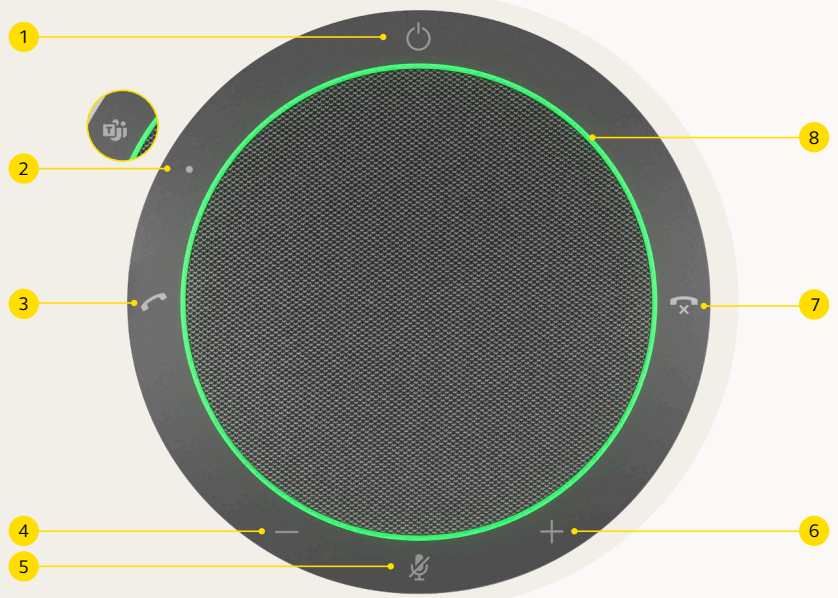

GEBRUIKEN

①		Aan-/uitschakelen
②		Smart-knop/Microsoft Teams-knop (MS-variant)
③		Oproep beantwoorden
④		Volume omlaag
⑤		Mute-stand microfoon inschakelen
⑥		Volume omhoog
⑦		Oproep beëindigen/negeren
⑧		LED ring voor status

HOE EEN VERBINDING TE MAKEN

Steek de USB-kabel in een vrije USB-poort (C of A) van uw computer. De LED ring voor status licht op om aan te geven dat de speakerphone verbonden en ingeschakeld is.